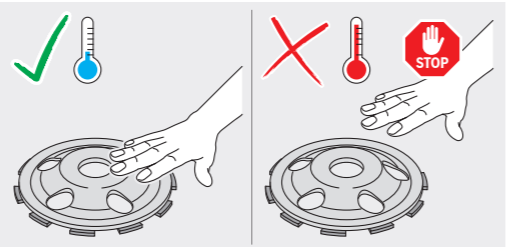

Robert Bosch Power Tools GmbH
70538 Stuttgart
GERMANY

www.bosch-pt.com

1 609 92A 6EB (2021.03) 0/2

1 609 92A 6EB

Информация о подтверждении соответствия

соответствует требованиям ТР ТС 010/2011

Декларация о соответствии
ЕАЭС N RU Д-ДЕ.АЯ46.В.94328
Срок действия декларации о соответствии
06.06.2017- 05.06.2022