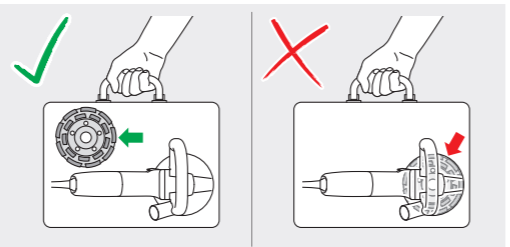

Robert Bosch Power Tools GmbH
70538 Stuttgart
GERMANY

www.bosch-pt.com

1 609 92A 6EB (2021.03) 0/2

1 609 92A 6EB

Информация о подтверждении соответствия

соответствует требованиям ТР ТС 010/2011

Декларация о соответствии
ЕАЭС N RU Д-ДЕ.АЯ46.В.94328
Срок действия декларации о соответствии
06.06.2017- 05.06.2022