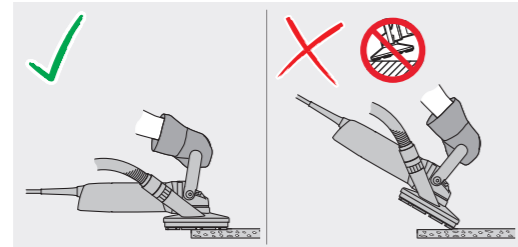

Robert Bosch Power Tools GmbH
70538 Stuttgart
GERMANY

www.bosch-pt.com

1 609 92A 6EB (2021.03) 0/2

1 609 92A 6EB

Информация о подтверждении соответствия

соответствует требованиям ТР ТС 010/2011

Декларация о соответствии
ЕАЭС N RU Д-ДЕ.АЯ46.В.94328
Срок действия декларации о соответствии
06.06.2017- 05.06.2022